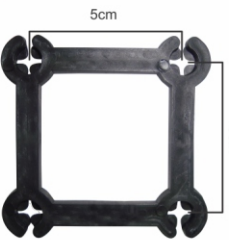

CONSTRUÇÃO CIVIL

LINHA ESTRIBO VIGA "T"

Cód.: 101

Eixo Aço
4,2mm à 6mm

Cód.: 102

Eixo Aço
4,2mm à 6mm

Cód.: 103

Eixo Aço
4,2mm à 8mm

Cód.: 201

Placa
Identificação

LINHA ESTRIBO PALANQUE

Cód.: 111

Eixo Aço
4,2mm à 6mm
para palanque
10cmx10cm

Cód.: 112

Eixo Aço
4,2mm à 6mm
para palanque
10cmx10cm

Cód.: 117

Eixo Aço
4,2mm à 6mm
para palanque
10cmx10cm

Cód.: 113

Eixo Aço
4,2mm à 6mm
para palanque
8cmx8cm

Cód.: 114

Eixo Aço
4,2mm à 6mm para
palanque
8cmx8cm

Cód.: 118

Eixo Aço
4,2mm à 6mm para
palanque
8cmx8cm

Cód.: X115

Eixo Aço
4,2mm à 6mm para
palanque
10cmx12cm

Cód.: 116

Eixo Aço
6mm à 10mm para
palanque
12cmx12cm

LINHA
DISTANCIADORES
CIRCULARES

Cód.: D15

Eixo Aço
4,2mm à 10mm

Cód.: D20

Eixo Aço
4,2mm à 10mm