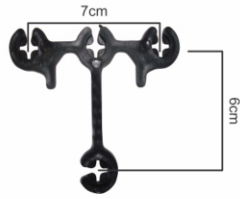

CONSTRUÇÃO CIVIL

LINHA ESTRIBO VIGA "T"

Cód.: 101

Eixo Aço
4,2mm à 6mm

Cód.: 102

Eixo Aço
4,2mm à 6mm

Cód.: 103

Eixo Aço
4,2mm à 8mm

Cód.: 104

Eixo Aço
4,2mm à 6mm

Cód.: 105

Eixo Aço
4,2mm à 6mm

Cód.: 106

Eixo Aço
4,2mm à 6mm

Cód.: 107

Eixo Aço
4,2mm à 8mm

Cód.: 201

Placa
Identificação

LINHA ESTRIBO PALANQUE

Cód.: 111

Eixo Aço
4,2mm à 6mm
para palanque
10cmx10cm

Cód.: 112

Eixo Aço
4,2mm à 6mm
para palanque
10cmx10cm

Cód.: 117

Eixo Aço
4,2mm à 6mm para
palanque
10cmx12cm

Cód.: 116

Eixo Aço
6mm à 10mm para
palanque
12cmx12cm

LINHA
DISTANCIADORES
CIRCULARES

Cód.: D15

Eixo Aço
4,2mm à 10mm

Cód.: D20

Eixo Aço
4,2mm à 10mm