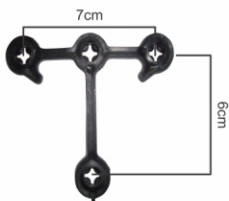

CONSTRUÇÃO CIVIL

LINHA ESTRIBO VIGA "T"

Cód.: 101

Eixo Aço
4,2mm à 6mm

Cód.: 102

Eixo Aço
4,2mm à 6mm

Cód.: 103

Eixo Aço
4,2mm à 8mm

Cód.: 104

Eixo Aço
4,2mm à 6mm

Cód.: 105

Eixo Aço
4,2mm à 6mm

Cód.: 106

Eixo Aço
4,2mm à 6mm

Cód.: 107

Eixo Aço
4,2mm à 8mm

Cód.: 201

Placa
Identificação

LINHA ESTRIBO PALANQUE

Cód.: 111

Eixo Aço
4,2mm à 6mm
para palanque
10cmx10cm

Cód.: 112

Eixo Aço
4,2mm à 6mm
para palanque
10cmx10cm

Cód.: 117

Eixo Aço
4,2mm à 6mm para
palanque
10cmx12cm

Cód.: 116

Eixo Aço
6mm à 10mm para
palanque
12cmx12cm

LINHA
DISTANCIADORES
CIRCULARES

Cód.: D15

Eixo Aço
4,2mm à 10mm

Cód.: D20

Eixo Aço
4,2mm à 10mm