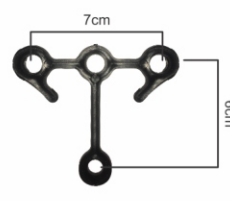

CONSTRUÇÃO CIVIL

LINHA ESTRIBO VIGA "T"

Cód.: 101

Eixo Aço
4,2mm à 6mm

Cód.: 102

Eixo Aço
4,2mm à 6mm

Cód.: 103

Eixo Aço
4,2mm à 8mm

Cód.: 104

Eixo Aço
4,2mm à 6mm

Cód.: 105

Eixo Aço
4,2mm à 6mm

Cód.: 106

Eixo Aço
4,2mm à 6mm

Cód.: 107

Eixo Aço
4,2mm à 8mm

Cód.: 201

Placa
Identificação

LINHA ESTRIBO PALANQUE

Cód.: 111

Eixo Aço
4,2mm à 6mm
para palanque
10cmx10cm

Cód.: 112

Eixo Aço
4,2mm à 6mm
para palanque
10cmx10cm

Cód.: 117

Eixo Aço
4,2mm à 6mm
para palanque
10cmx10cm

Cód.: 113

Eixo Aço
4,2mm à 6mm
para palanque
8cmx8cm

Cód.: 114

Eixo Aço
4,2mm à 6mm para
palanque
8cmx8cm

Cód.: 118

Eixo Aço
4,2mm à 6mm para
palanque
8cmx8cm

Cód.: X115