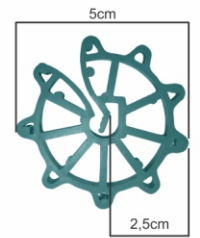

Eixo Aço
4,2mm à 6mm
para palanque
10cmx10cm

Cód.: 113

Eixo Aço
4,2mm à 6mm
para palanque
8cmx8cm

Cód.: 114

Eixo Aço
4,2mm à 6mm para
palanque
8cmx8cm

Cód.: 118

Eixo Aço
4,2mm à 6mm para
palanque
8cmx8cm

Cód.: X115

Eixo Aço
4,2mm à 6mm para
palanque
10cmx12cm

Cód.: 116

Eixo Aço
6mm à 10mm para
palanque
12cmx12cm

LINHA
DISTANCIADORES
CIRCULARES

Cód.: D15

Eixo Aço
4,2mm à 10mm

Cód.: D20

Eixo Aço
4,2mm à 10mm

Cód.: D25

Eixo Aço
4,2mm à 10mm

Cód.: D30

Eixo Aço
4,2mm à 10mm

Cód.: R16/15

Eixo Aço
4,2mm à 16mm

Cód.: R16/20

Eixo Aço
4,2mm à 16mm