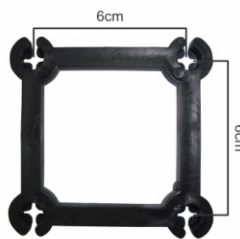

CONSTRUÇÃO CIVIL

LINHA ESTRIBO VIGA "T"

Cód.: 101

Eixo Aço
4,2mm à 6mm

Cód.: 102

Eixo Aço
4,2mm à 6mm

Cód.: 103

Eixo Aço
4,2mm à 8mm

Cód.: 104

Eixo Aço
4,2mm à 6mm

Cód.: 105

Eixo Aço
4,2mm à 6mm

Cód.: 106

Eixo Aço
4,2mm à 6mm

Cód.: 107

Eixo Aço
4,2mm à 8mm

Cód.: 201

Placa
Identificação

LINHA ESTRIBO PALANQUE

Cód.: 111

Eixo Aço
4,2mm à 6mm
para palanque
10cmx10cm

Cód.: 112

Eixo Aço
4,2mm à 6mm
para palanque
10cmx10cm

Cód.: 117

Eixo Aço
4,2mm à 6mm
para palanque
10cmx10cm

Cód.: 113

Eixo Aço
4,2mm à 6mm
para palanque
8cmx8cm

Cód.: 114

Eixo Aço
4,2mm à 6mm para
palanque
8cmx8cm

Cód.: 118

Eixo Aço
4,2mm à 6mm para
palanque
8cmx8cm

Cód.: X115