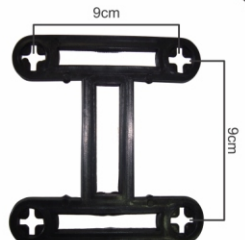

Cód.: 201

Placa
Identificação

LINHA ESTRIBO PALANQUE

Cód.: 111

Eixo Aço
4,2mm à 6mm
para palanque
10cmx10cm

Cód.: 112

Eixo Aço
4,2mm à 6mm
para palanque
10cmx10cm

Cód.: 117

Eixo Aço
4,2mm à 6mm
para palanque
10cmx10cm

Cód.: 113

Eixo Aço
4,2mm à 6mm
para palanque
8cmx8cm

Cód.: 114

Eixo Aço
4,2mm à 6mm para
palanque
8cmx8cm

Cód.: 118

Eixo Aço
4,2mm à 6mm para
palanque
8cmx8cm

Cód.: X115

Eixo Aço
4,2mm à 6mm para
palanque
10cmx12cm

Cód.: 116

Eixo Aço
6mm à 10mm para
palanque
12cmx12cm

LINHA
DISTANCIADORES
CIRCULARES

Cód.: D15

Eixo Aço
4,2mm à 10mm

Cód.: D20

Eixo Aço
4,2mm à 10mm