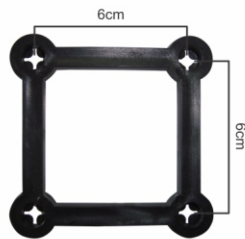

CONSTRUÇÃO CIVIL

LINHA ESTRIBO VIGA "T"

Cód.: 101

Eixo Aço
4,2mm à 6mm

Cód.: 102

Eixo Aço
4,2mm à 6mm

Cód.: 103

Eixo Aço
4,2mm à 8mm

Cód.: 201

Placa
Identificação

LINHA ESTRIBO PALANQUE

Cód.: 111

Eixo Aço
4,2mm à 6mm
para palanque
10cmx10cm

Cód.: 112

Eixo Aço
4,2mm à 6mm
para palanque
10cmx10cm

Cód.: 117

Eixo Aço
4,2mm à 6mm
para palanque
10cmx10cm

Cód.: 113

Eixo Aço
4,2mm à 6mm
para palanque
8cmx8cm

Cód.: 114

Eixo Aço
4,2mm à 6mm para
palanque
8cmx8cm

Cód.: 118

Eixo Aço
4,2mm à 6mm para
palanque
8cmx8cm

Cód.: X115

Eixo Aço
4,2mm à 6mm para
palanque
10cmx12cm

Cód.: 116

Eixo Aço
6mm à 10mm para
palanque
12cmx12cm

LINHA
DISTANCIADORES
CIRCULARES

Cód.: D15

Eixo Aço
4,2mm à 10mm

Cód.: D20

Eixo Aço
4,2mm à 10mm