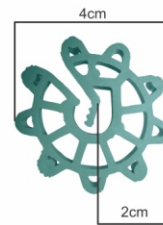

Cód.: 201

Placa
Identificação

LINHA ESTRIBO PALANQUE

Cód.: 111

Eixo Aço
4,2mm à 6mm
para palanque
10cmx10cm

Cód.: 112

Eixo Aço
4,2mm à 6mm
para palanque
10cmx10cm

Cód.: 117

Eixo Aço
4,2mm à 6mm
para palanque
10cmx10cm

Cód.: 113

Eixo Aço
4,2mm à 6mm
para palanque
8cmx8cm

Cód.: 114

Eixo Aço
4,2mm à 6mm para
palanque
8cmx8cm

Cód.: 118

Eixo Aço
4,2mm à 6mm para
palanque
8cmx8cm

Cód.: X115

Eixo Aço
4,2mm à 6mm para
palanque
10cmx12cm

Cód.: 116

Eixo Aço
6mm à 10mm para
palanque
12cmx12cm

LINHA
DISTANCIADORES
CIRCULARES

Cód.: D15

Eixo Aço
4,2mm à 10mm

Cód.: D20

Eixo Aço
4,2mm à 10mm

Cód.: D25

Eixo Aço
4,2mm à 10mm

Cód.: D30

Eixo Aço
4,2mm à 10mm

Cód.: R16/15

Eixo Aço
4,2mm à 16mm

Cód.: R16/20

Eixo Aço
4,2mm à 16mm