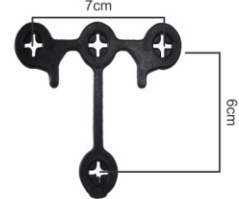

CONSTRUÇÃO CIVIL

LINHA ESTRIBO VIGA "T"

Cód.: 101

Eixo Aço
4,2mm à 6mm

Cód.: 102

Eixo Aço
4,2mm à 6mm

Cód.: 103

Eixo Aço
4,2mm à 8mm

Cód.: 104

Eixo Aço
4,2mm à 6mm

Cód.: 105

Eixo Aço
4,2mm à 6mm

Cód.: 106

Eixo Aço
4,2mm à 6mm

Cód.: 107

Eixo Aço
4,2mm à 8mm

Cód.: 201

Placa
Identificação

LINHA ESTRIBO PALANQUE

Cód.: 111

Eixo Aço
4,2mm à 6mm
para palanque
10cmx10cm

Cód.: 112

Eixo Aço
4,2mm à 6mm
para palanque
10cmx10cm

Cód.: 117

Eixo Aço
4,2mm à 6mm para
palanque
10cmx12cm

Cód.: 116

Eixo Aço
6mm à 10mm para
palanque
12cmx12cm

LINHA
DISTANCIADORES
CIRCULARES

Cód.: D15

Eixo Aço
4,2mm à 10mm

Cód.: D20

Eixo Aço
4,2mm à 10mm