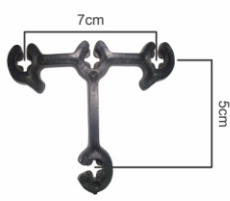

CONSTRUÇÃO CIVIL

LINHA ESTRIBO VIGA "T"

Cód.: 101

Eixo Aço
4,2mm à 6mm

Cód.: 102

Eixo Aço
4,2mm à 6mm

Cód.: 103

Eixo Aço
4,2mm à 8mm

Cód.: 104

Eixo Aço
4,2mm à 6mm

Cód.: 105

Eixo Aço
4,2mm à 6mm

Cód.: 106

Eixo Aço
4,2mm à 6mm

Cód.: 107

Eixo Aço
4,2mm à 8mm

Cód.: 201

Placa
Identificação

LINHA ESTRIBO PALANQUE

Cód.: 111

Eixo Aço
4,2mm à 6mm
para palanque
10cmx10cm

Cód.: 112

Eixo Aço
4,2mm à 6mm
para palanque
10cmx10cm

Cód.: 117

Eixo Aço
4,2mm à 6mm
para palanque
10cmx10cm

Cód.: 113

Eixo Aço
4,2mm à 6mm
para palanque
8cmx8cm

Cód.: 114

Eixo Aço
4,2mm à 6mm para
palanque
8cmx8cm

Cód.: 118

Eixo Aço
4,2mm à 6mm para
palanque
8cmx8cm

Cód.: X115