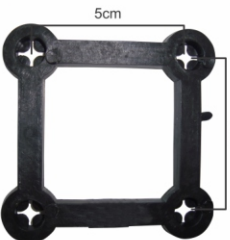

CONSTRUÇÃO CIVIL

LINHA ESTRIBO VIGA "T"

Cód.: 101

Eixo Aço
4,2mm à 6mm

Cód.: 102

Eixo Aço
4,2mm à 6mm

Cód.: 103

Eixo Aço
4,2mm à 8mm

Cód.: 201

Placa
Identificação

LINHA ESTRIBO PALANQUE

Cód.: 111

Eixo Aço
4,2mm à 6mm
para palanque
10cmx10cm

Cód.: 112

Eixo Aço
4,2mm à 6mm
para palanque
10cmx10cm

Cód.: 117

Eixo Aço
4,2mm à 6mm
para palanque
10cmx10cm

Cód.: 113

Eixo Aço
4,2mm à 6mm
para palanque
8cmx8cm

Cód.: 114

Eixo Aço
4,2mm à 6mm para
palanque
8cmx8cm

Cód.: 118

Eixo Aço
4,2mm à 6mm para
palanque
8cmx8cm

Cód.: X115

Eixo Aço
4,2mm à 6mm para
palanque
10cmx12cm

Cód.: 116

Eixo Aço
6mm à 10mm para
palanque
12cmx12cm

LINHA
DISTANCIADORES
CIRCULARES

Cód.: D15

Eixo Aço
4,2mm à 10mm

Cód.: D20

Eixo Aço
4,2mm à 10mm