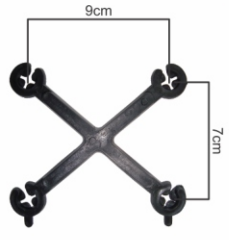

Cód.: 201

Placa
Identificação

LINHA ESTRIBO PALANQUE

Cód.: 111

Eixo Aço
4,2mm à 6mm
para palanque
10cmx10cm

Cód.: 112

Eixo Aço
4,2mm à 6mm
para palanque
10cmx10cm

Cód.: 117

Eixo Aço
4,2mm à 6mm
para palanque
10cmx10cm

Cód.: 113

Eixo Aço
4,2mm à 6mm
para palanque
8cmx8cm

Cód.: 114

Eixo Aço
4,2mm à 6mm para
palanque
8cmx8cm

Cód.: 118

Eixo Aço
4,2mm à 6mm para
palanque
8cmx8cm

Cód.: X115

Eixo Aço
4,2mm à 6mm para
palanque
10cmx12cm

Cód.: 116

Eixo Aço
6mm à 10mm para
palanque
12cmx12cm

LINHA
DISTANCIADORES
CIRCULARES

Cód.: D15

Eixo Aço
4,2mm à 10mm

Cód.: D20

Eixo Aço
4,2mm à 10mm